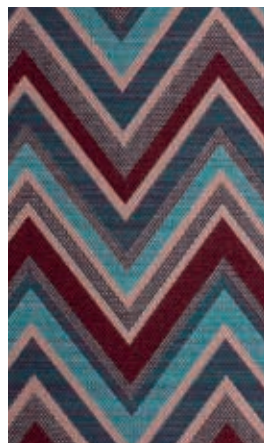

Stoffencollectie outdoor 2021

ACAPULCO

Rose **80012**

Dawn **80013**

Calico **80014**

Aegean **80015**

Celadon **80016**

Rouge **80017**

Blazer-odyssey **3991**

Natural **5404**

Black **5408**

Aruba **5416**

Mineral-blue **5420**

Antique-beige **5422**

Burgundy **5436**

de Stoor
buitenleven